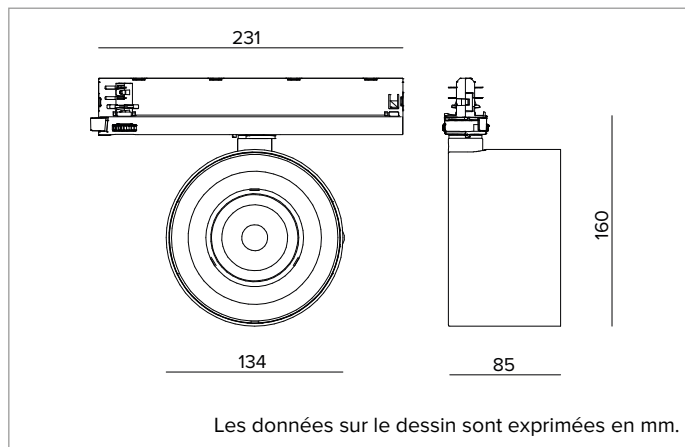

T039FLL930CADB | ZENO 130

Projecteur professionnel LED orientable

	3000K	H(m)	D(m)	Emax(lx)
	Ra90		36°	
TS1915	Fixture Power	29W	1	0.64 6849
	Source Flux	2999lm	2	1.28 1712
	Fixture Flux	2419lm	3	1.92 761
	Efficacy	82lm/W	4	2.57 428
	Imax=2284cd/klm	Imax	6849cd	5 3.21 274

Flux appareil : 2419lm

Efficacité lumineuse : 82lm/W

Sécurité photobiologique : Conforme au groupe RG1 (Risque faible)

CARACTÉRISTIQUES MÉCANIQUES

Corps optique réalisé en aluminium moulé sous pression et peint. Corps optique inclinable à -90° et orientable à 355° avec possibilité de blocage de l'orientation.